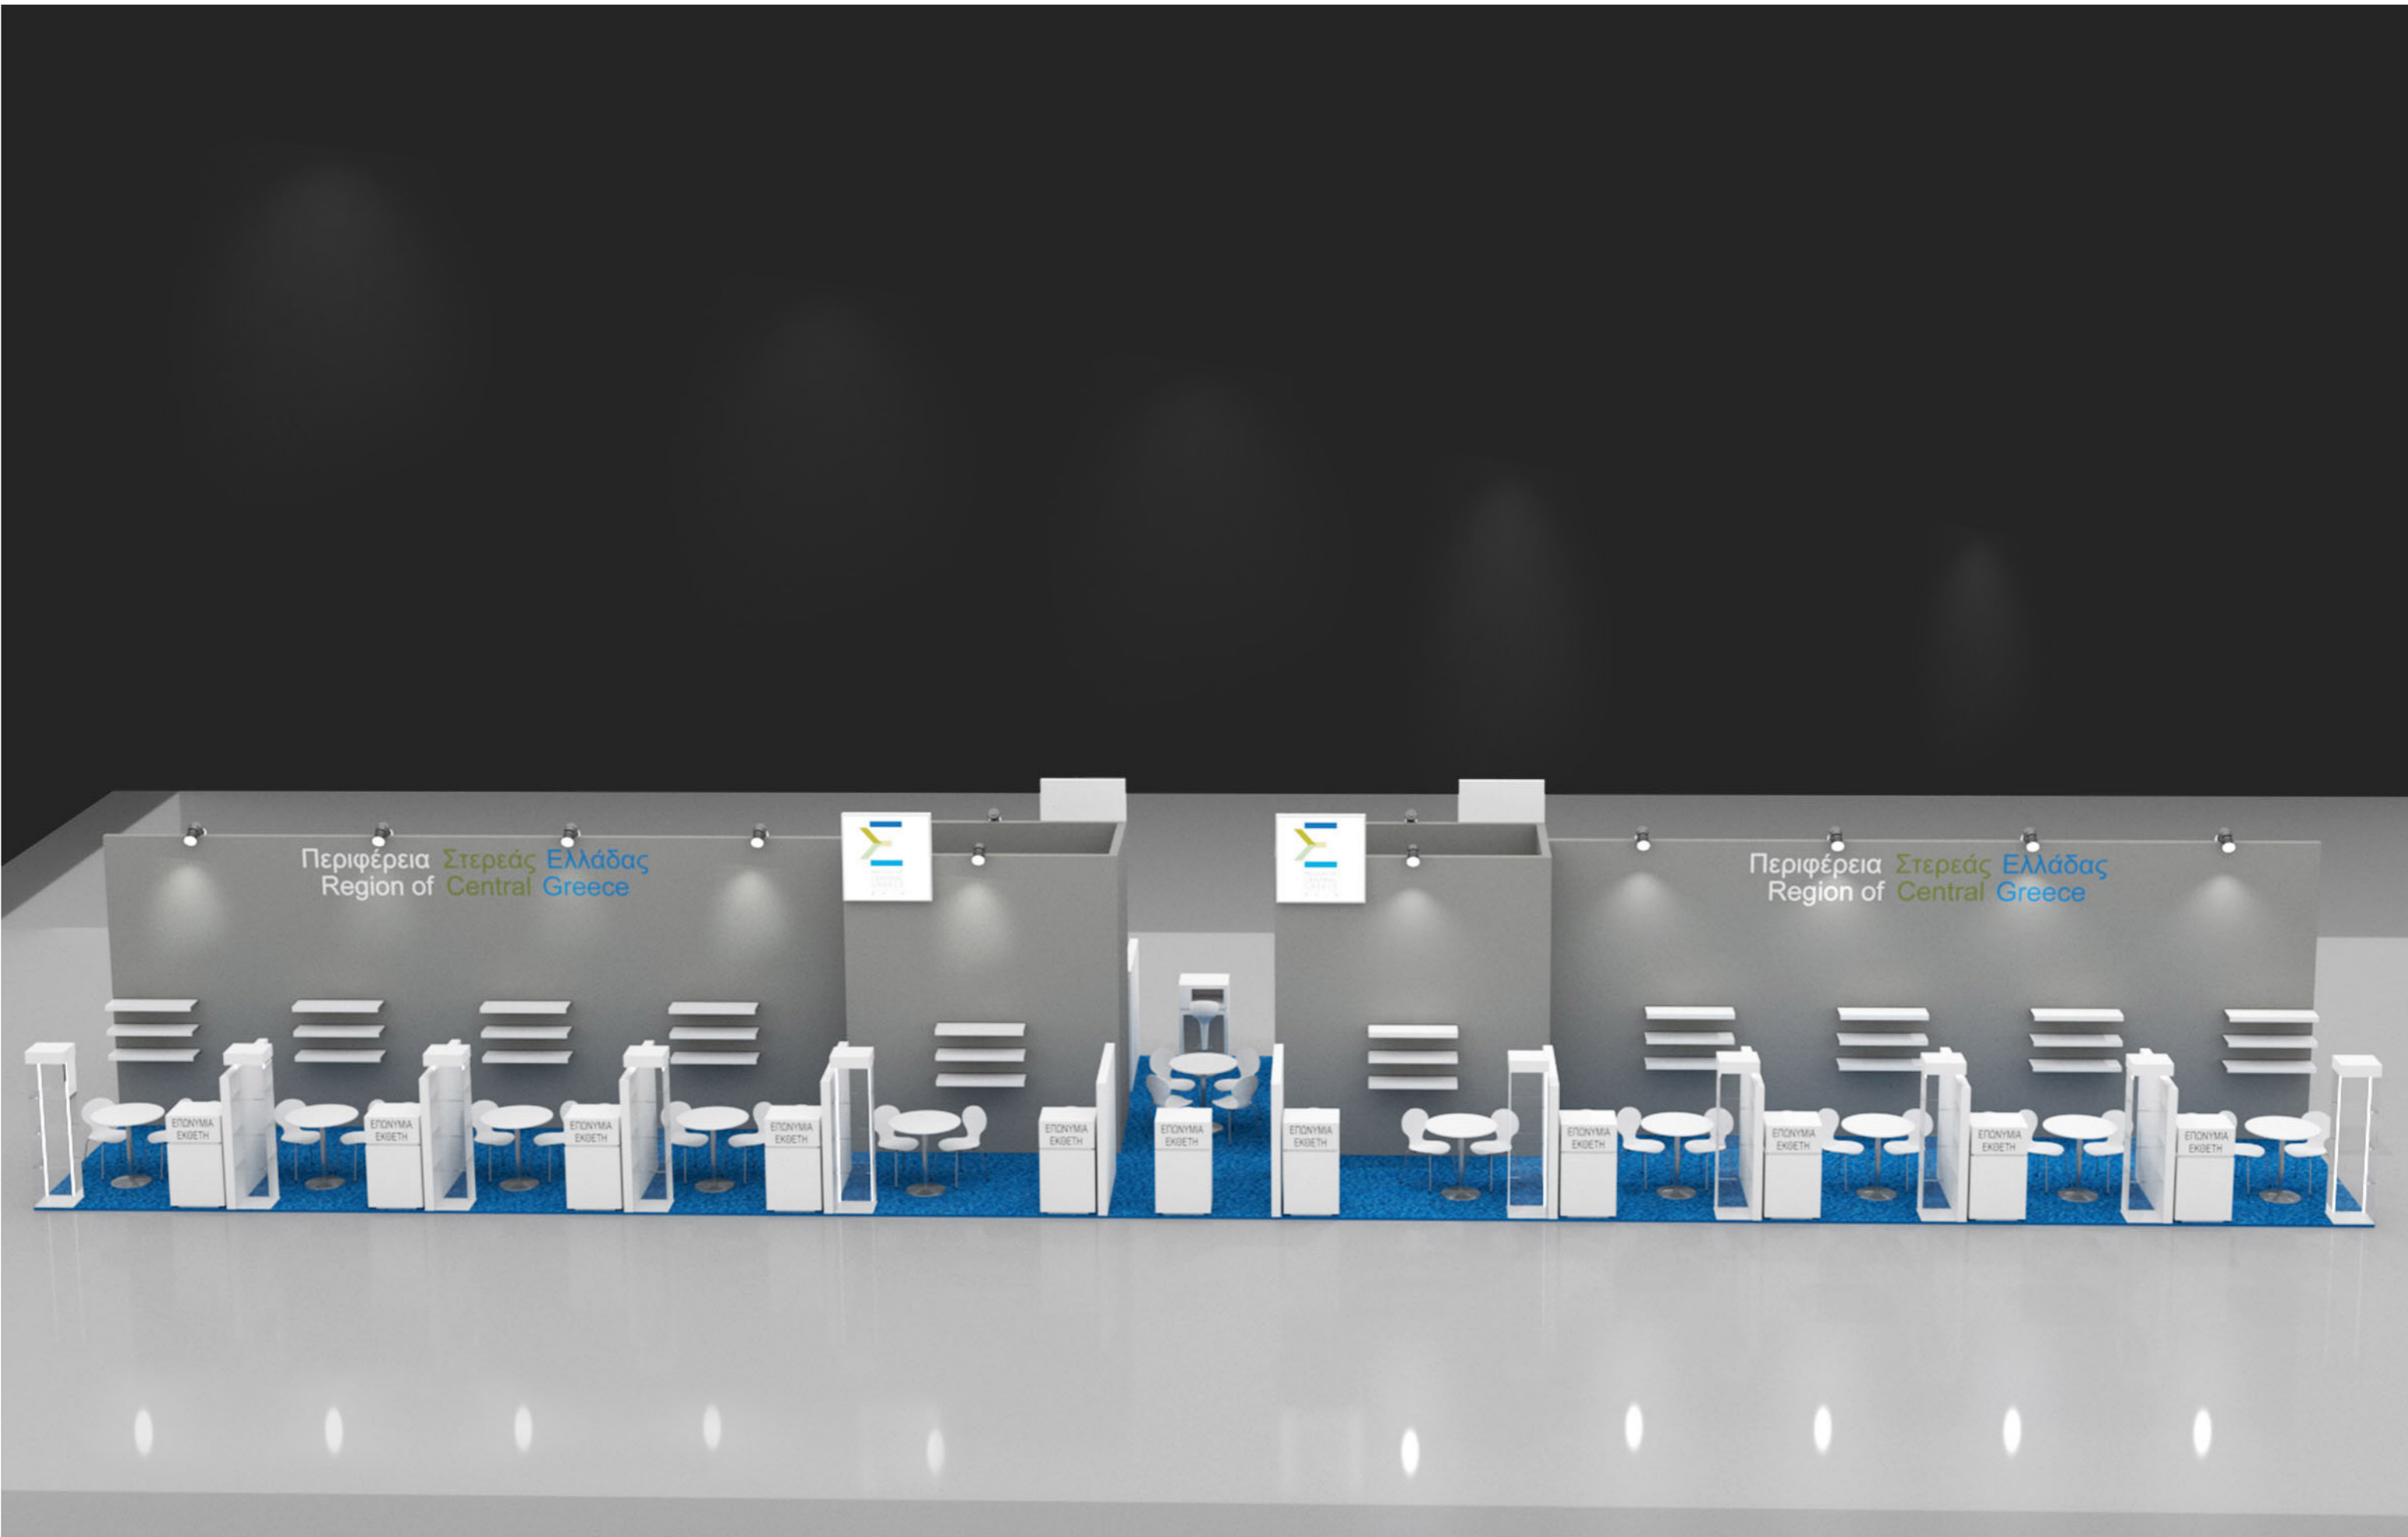

Περιφέρεια Στερεάς Ελλάδας  
Region of Central Greece

Περιφέρεια Στερεάς Ελλάδας  
Region of Central Greece

MARKET EXPO 2018  
ΠΕΡΙΦΕΡΕΙΑ ΣΤΕΡΕΑΣ ΕΛΛΑΔΑΣ  
ΣΧΕΔΙΑΣΤΗΣ: ΜΑΡΙΑ ΔΙΑΚΑΚΗ - 1Α

**interform**  
3D marketing technologies

MARKET EXPO 2018  
ΠΕΡΙΦΕΡΕΙΑ ΣΤΕΡΕΑΣ ΕΛΛΑΔΑΣ  
ΣΧΕΔΙΑΣΤΗΣ: ΜΑΡΙΑ ΔΙΑΚΑΚΗ - 1Α

**interform**  
3D marketing technologies

ΤΟ ΠΑΡΟΝ ΣΧΕΔΙΟ ΕΙΝΑΙ ΙΔΙΟΚΤΗΣΙΑ ΤΗΣ INTERFORM ΤΑ ΔΙΚΑΙΩΜΑΤΑ ΑΝΗΚΟΥΝ ΑΠΟΚΛΕΙΣΤΙΚΑ ΣΤΗΝ INTERFORM ΚΑΙ ΠΑΡΑΧΩΡΟΥΝΤΑΙ ΣΤΟΝ ΠΕΛΑΤΗ ΜΕ ΤΟΝ ΟΡΟ ΟΤΙ ΔΕΝ ΘΑ ΑΝΤΙΓΡΑΦΕΙ, ΞΑΝΑΣΧΕΔΙΑΣΤΕΙ Η ΔΟΘΕΙ ΣΕ ΤΡΙΤΟ ΟΛΟΚΛΗΡΟ Η ΕΝ ΜΕΡΕΙ ΧΩΡΙΣ ΤΗΝ ΕΓΚΡΙΣΗ ΤΗΣ

Περιφέρεια Στερεάς Ελλάδας  
Region of Central Greece

MARKET EXPO 2018  
ΠΕΡΙΦΕΡΕΙΑ ΣΤΕΡΕΑΣ ΕΛΛΑΔΑΣ  
ΣΧΕΔΙΑΣΤΗΣ: ΜΑΡΙΑ ΔΙΑΚΑΚΗ - 1Α

**interform**  
3D marketing technologies

ΤΟ ΠΑΡΟΝ ΣΧΕΔΙΟ ΕΙΝΑΙ ΙΔΙΟΚΤΗΣΙΑ ΤΗΣ INTERFORM ΤΑ ΔΙΚΑΙΩΜΑΤΑ ΑΝΗΚΟΥΝ ΑΠΟΚΛΕΙΣΤΙΚΑ ΣΤΗΝ INTERFORM ΚΑΙ ΠΑΡΑΧΩΡΟΥΝΤΑΙ ΣΤΟΝ ΠΕΛΑΤΗ ΜΕ ΤΟΝ ΟΡΟ ΟΤΙ ΔΕΝ ΘΑ ΑΝΤΙΓΡΑΦΕΙ, ΞΑΝΑΣΧΕΔΙΑΣΤΕΙ Η ΔΟΘΕΙ ΣΕ ΤΡΙΤΟ ΟΛΟΚΛΗΡΟ Η ΕΝ ΜΕΡΕΙ ΧΩΡΙΣ ΤΗΝ ΕΓΚΡΙΣΗ ΤΗΣ